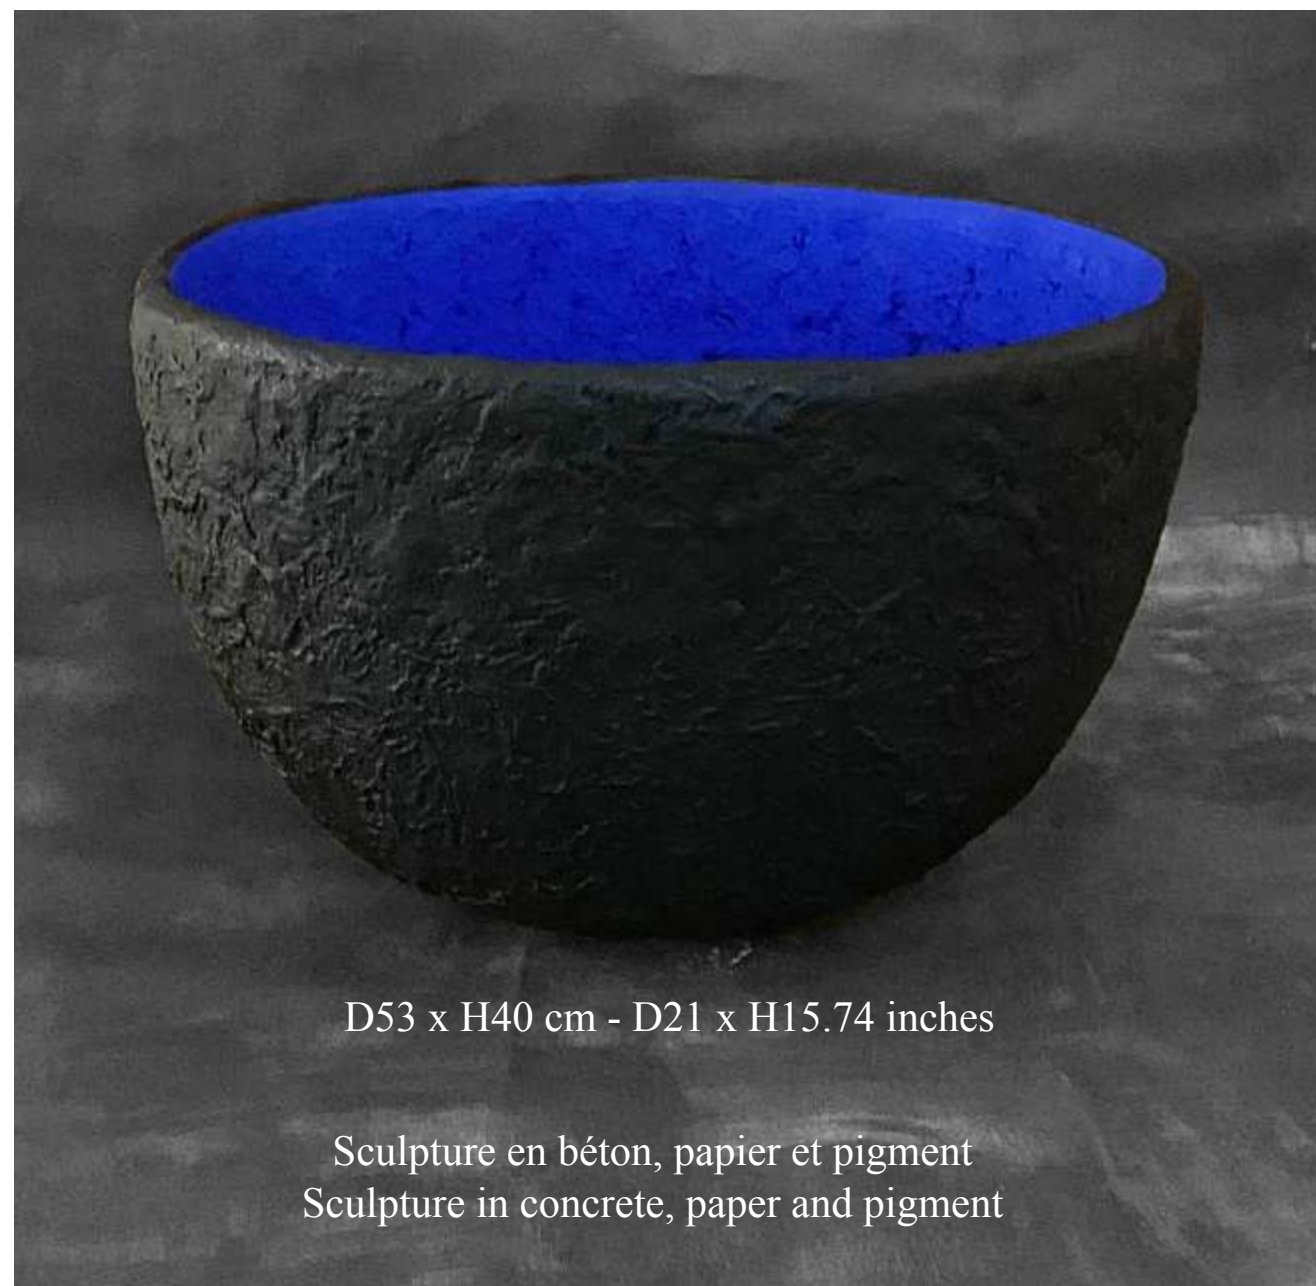

TRISTAN AUER
TABLE TEMPLE

L80 x P57 x H47 cm
W31,4 x D22,44 x H18 inches

Chêne naturel teinté à l'encre et vernis
Natural oak tinted with ink and varnished

TRISTAN AUER
CANAPÉ LES BAINS

Petit : L190 x P100 x H80 cm - Small: W74,80 x D39,3 x H31,49 inches
Moyen : L230 x P100 x H80 cm - Medium: W90,5 x D39,3 x H31,8 inches

Canapé en hêtre teinté tapissé de velours
Stained beech sofa upholstered in velvet

CLAIRE COSNEFROY
OVER THE MOON

L40 x P10 x H36 cm
W15.75 x D3.94 x H14.17 inches

Applique ou sculpture en grès chamotté blanc
Sconce or sculpture in white grogged stoneware

Applique en bronze patiné
Wall sconce in patinated bronze

JEAN-FRANÇOIS REBOUL
BLUE SKY

D53 x H40 cm - D21 x H15.74 inches

Sculpture en béton, papier et pigment
Sculpture in concrete, paper and pigment

Pièce signée unique - Unique and signed piece

ISABELLE AZEMA
GUÉRIDONS BELLES DE NUIT

Taille 1 : L46 x P37 x H58 cm
Size 1: W18.11 x D14.57 x H22.83 inches

Taille 2 : L46 x P37 x H52 cm
Size 2: W18.11 x D14.57 x H20.47 inches

Paire de guéridons en fer forgé à la main et plateau en gré émaillé - Pair of hand hammered iron and enamelled sandstone top pedestal tables