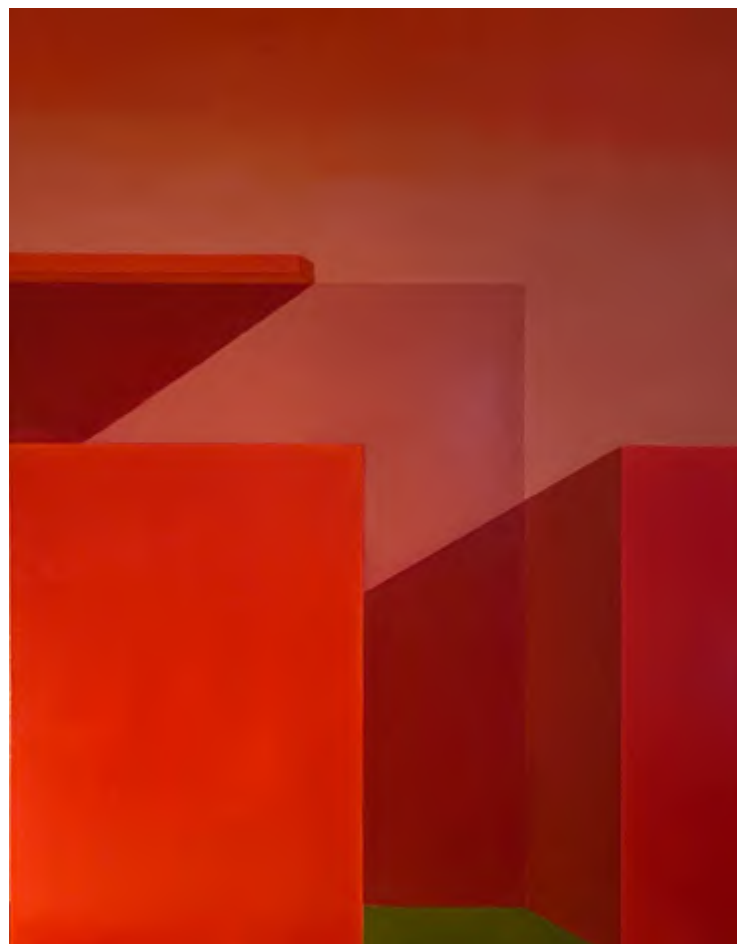

VERNON

CALIFORNIA ARCHITECTURA