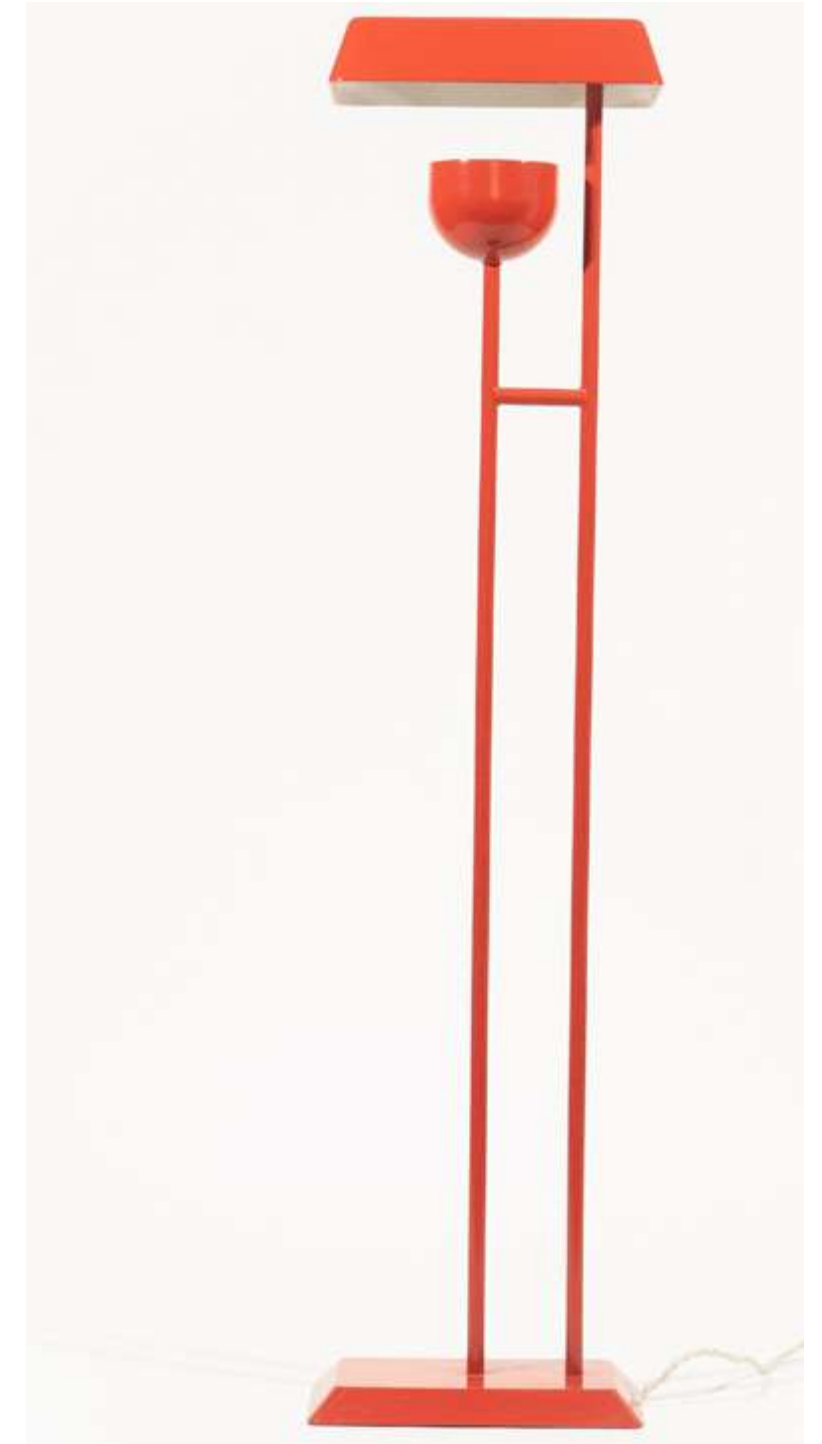

TRISTAN AUER
LAMPADAIRE TROMBONE

L30 x H125 cm - W11.81 x H49.21 inches

Lampadaire en acier et en verre
Floor lamp made in steel and glass